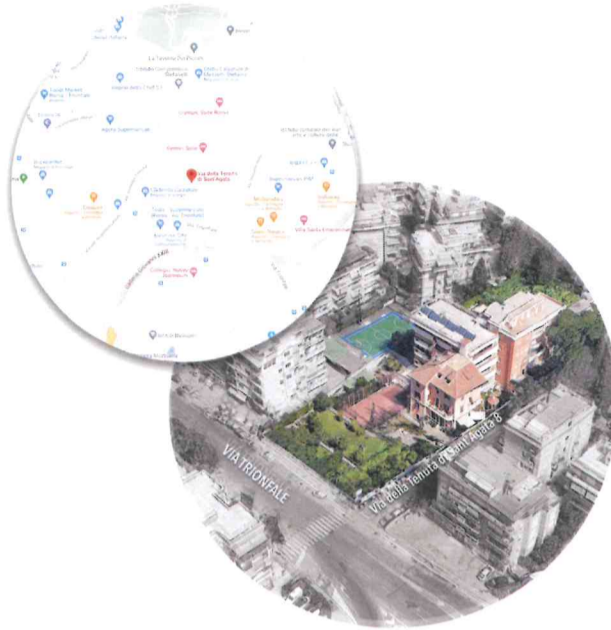

DOVE SIAMO

L'istituto <Sacro Cuore>
si trova nel quartiere Monte Mario,
in Via DELLA TENUTA DI S. AGATA, 1

LA SCUOLA DISPONE DI:

- Ampi spazi
- Aula di informatica
- Laboratorio scientifico
- Palestra
- Campo di esercizi e gioco, basket, pallavolo
- Sala mensa
- Cucina interna

COLLEGAMENTO CON I MEZZI PUBBLICI

ATAC fermata
"TRIONFALE"/(tenuta S.Agata)
446 ; 907 ; 911; 913 ; 980 ; 990

TRENO Linea Ferroviaria Roma-Viterbo
Fermata Stazione Monte Mario

Piccole Ancelle del Sacro Cuore